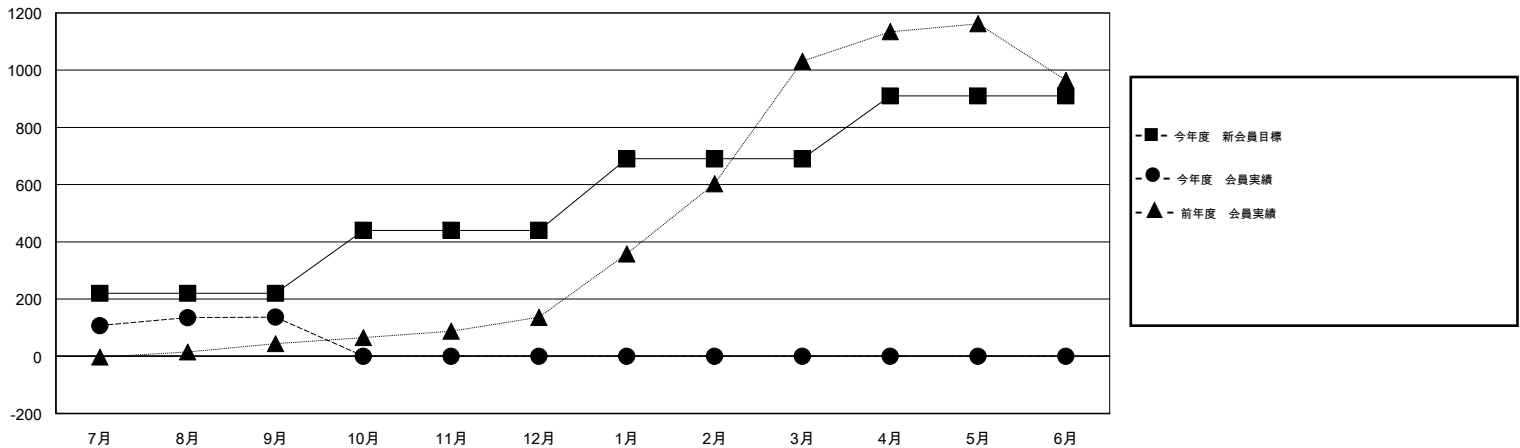

# MONTHLY MEMBERSHIP PROGRESS REPORT

District 334 B

Results as of: 9/30/2014

GMT: Chikao Suzuki

地域 JAPAN

GMT会則地域 5-Jap

クラブ					名				
結果: 2014-2015					結果: 2014-2015				
四半期	新クラブ目標	新クラブ	解散クラブ	純増/減	四半期	新会員目標	チャーターメン バー/新会員	退会者	純増/減
7月/8月/9月	0	0	0	0	7月/8月/9月	220	189	52	137
10月/11月/12月	0	0	0	0	10月/11月/12月	220	0	0	0
1月/2月/3月	1	0	0	0	1月/2月/3月	250	0	0	0
4月/5月/6月	0	0	0	0	4月/5月/6月	220	0	0	0

新クラブ目標及び実績累計

会員目標及び実績累計

解散クラブ: 0	50 CLUBS OF 81 一名以上の新会員を登録	男女別
		男性 3,528 (65.52%)
		女性 1,857 (34.48%)
退会者	<a href="#">健康診断データはこちら</a>	家族会員 3,832
物故会員 3		世帯主 1,635
クラブ解散 0		世帯主以外 2,197
その他 49		
合計 52		